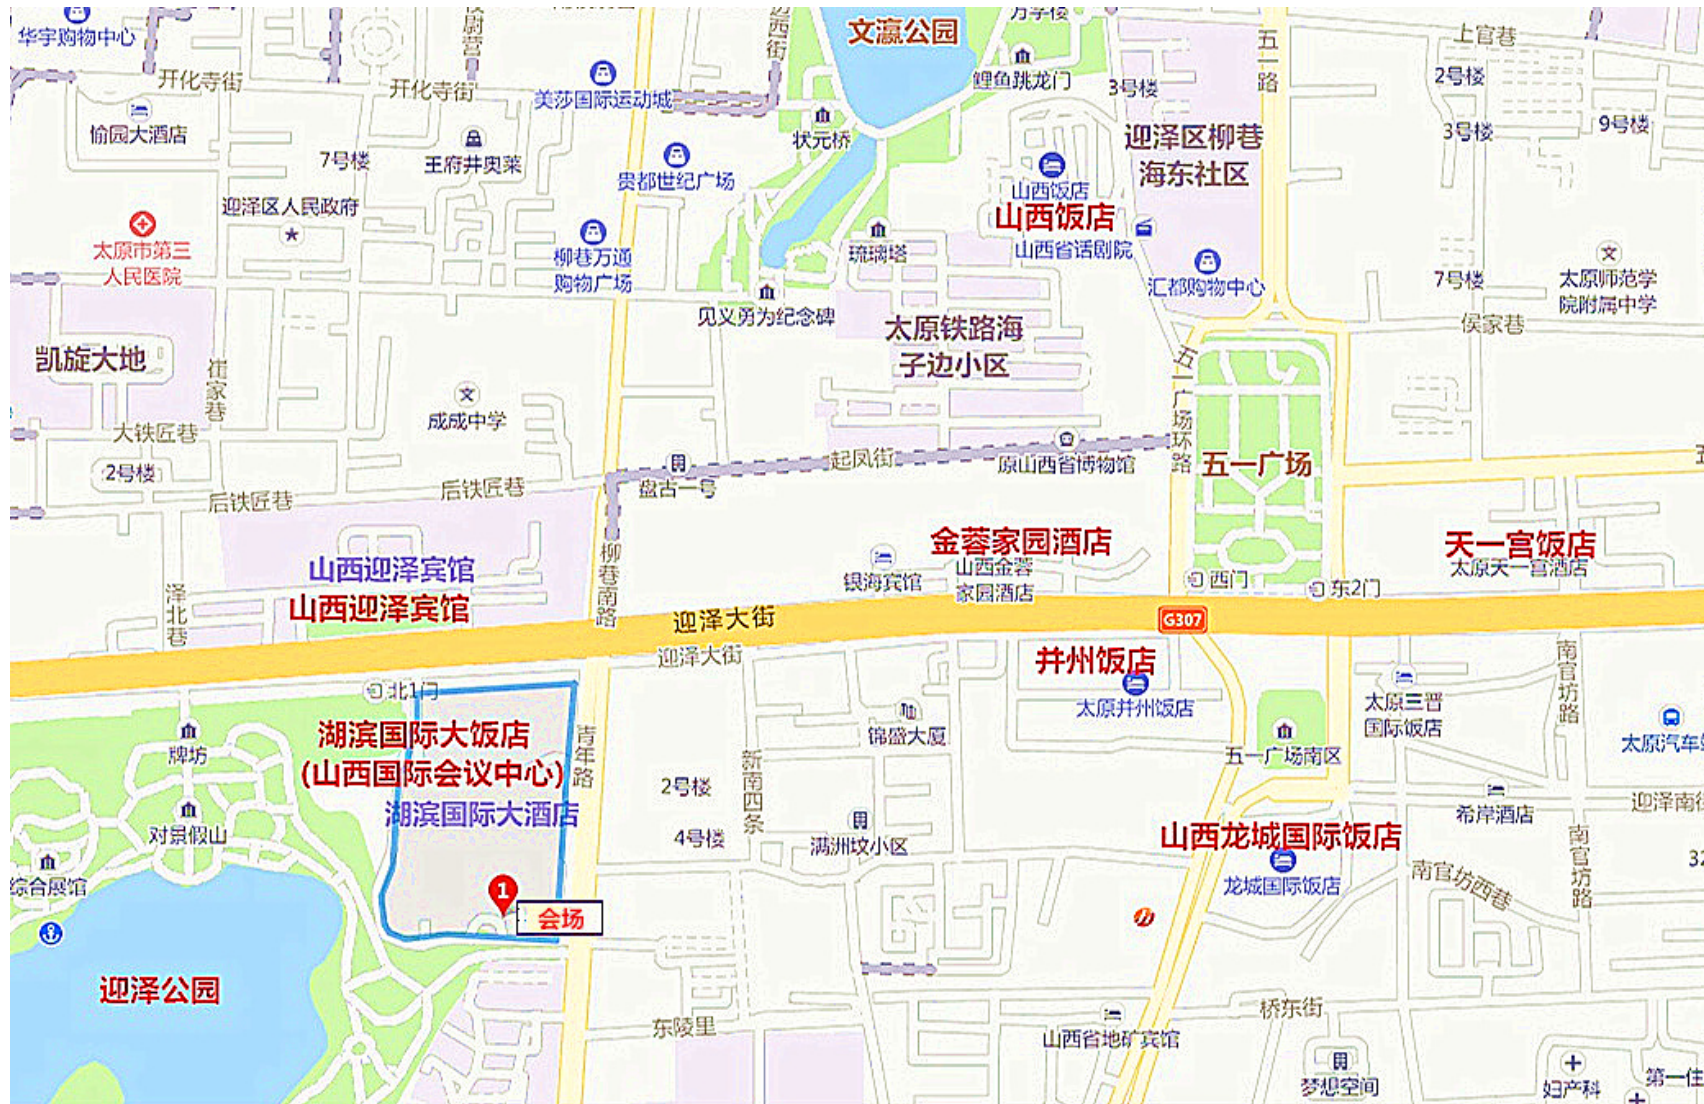

山西国际会议中心和酒店位置图

山西国际会议中心（湖滨国际大饭店）乘车路线：（山西省太原市迎泽大街 180 号）

- 1、太原站： 距离湖滨国际饭店 3.2 公里，乘出租车约 10 分钟
- 2、太原南站： 距离湖滨国际饭店 13 公里，乘出租车约 25 分钟
- 3、太原东站： 距离湖滨国际酒店 6 公里，乘出租车约 17 分钟
- 4、太原武宿国际机场： 距离湖滨国际饭店 16 公里，乘出租车约 30 分钟